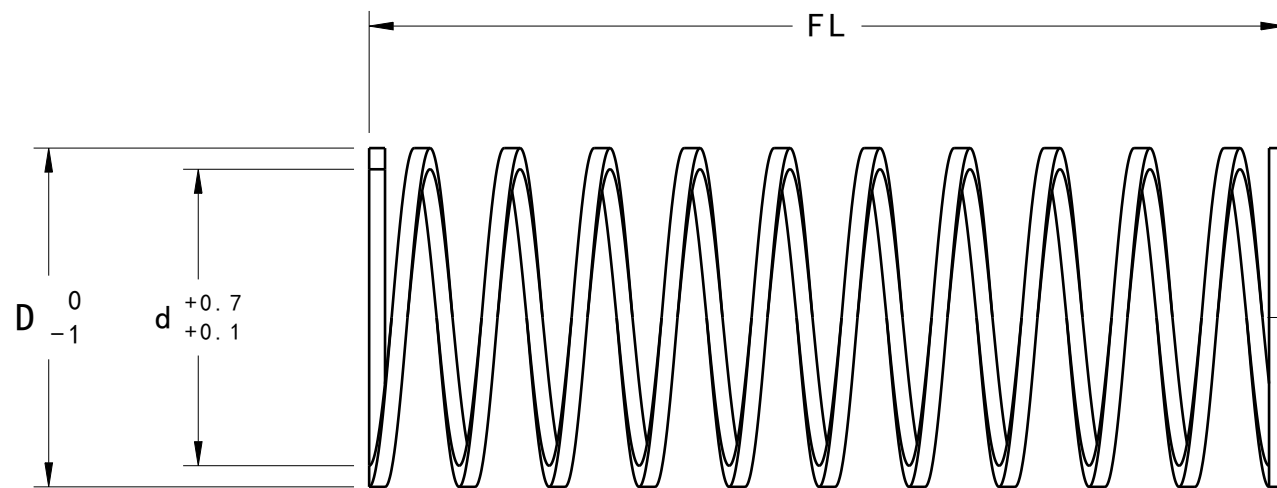

# HW-SWL

前視圖  
縮放: 7:1