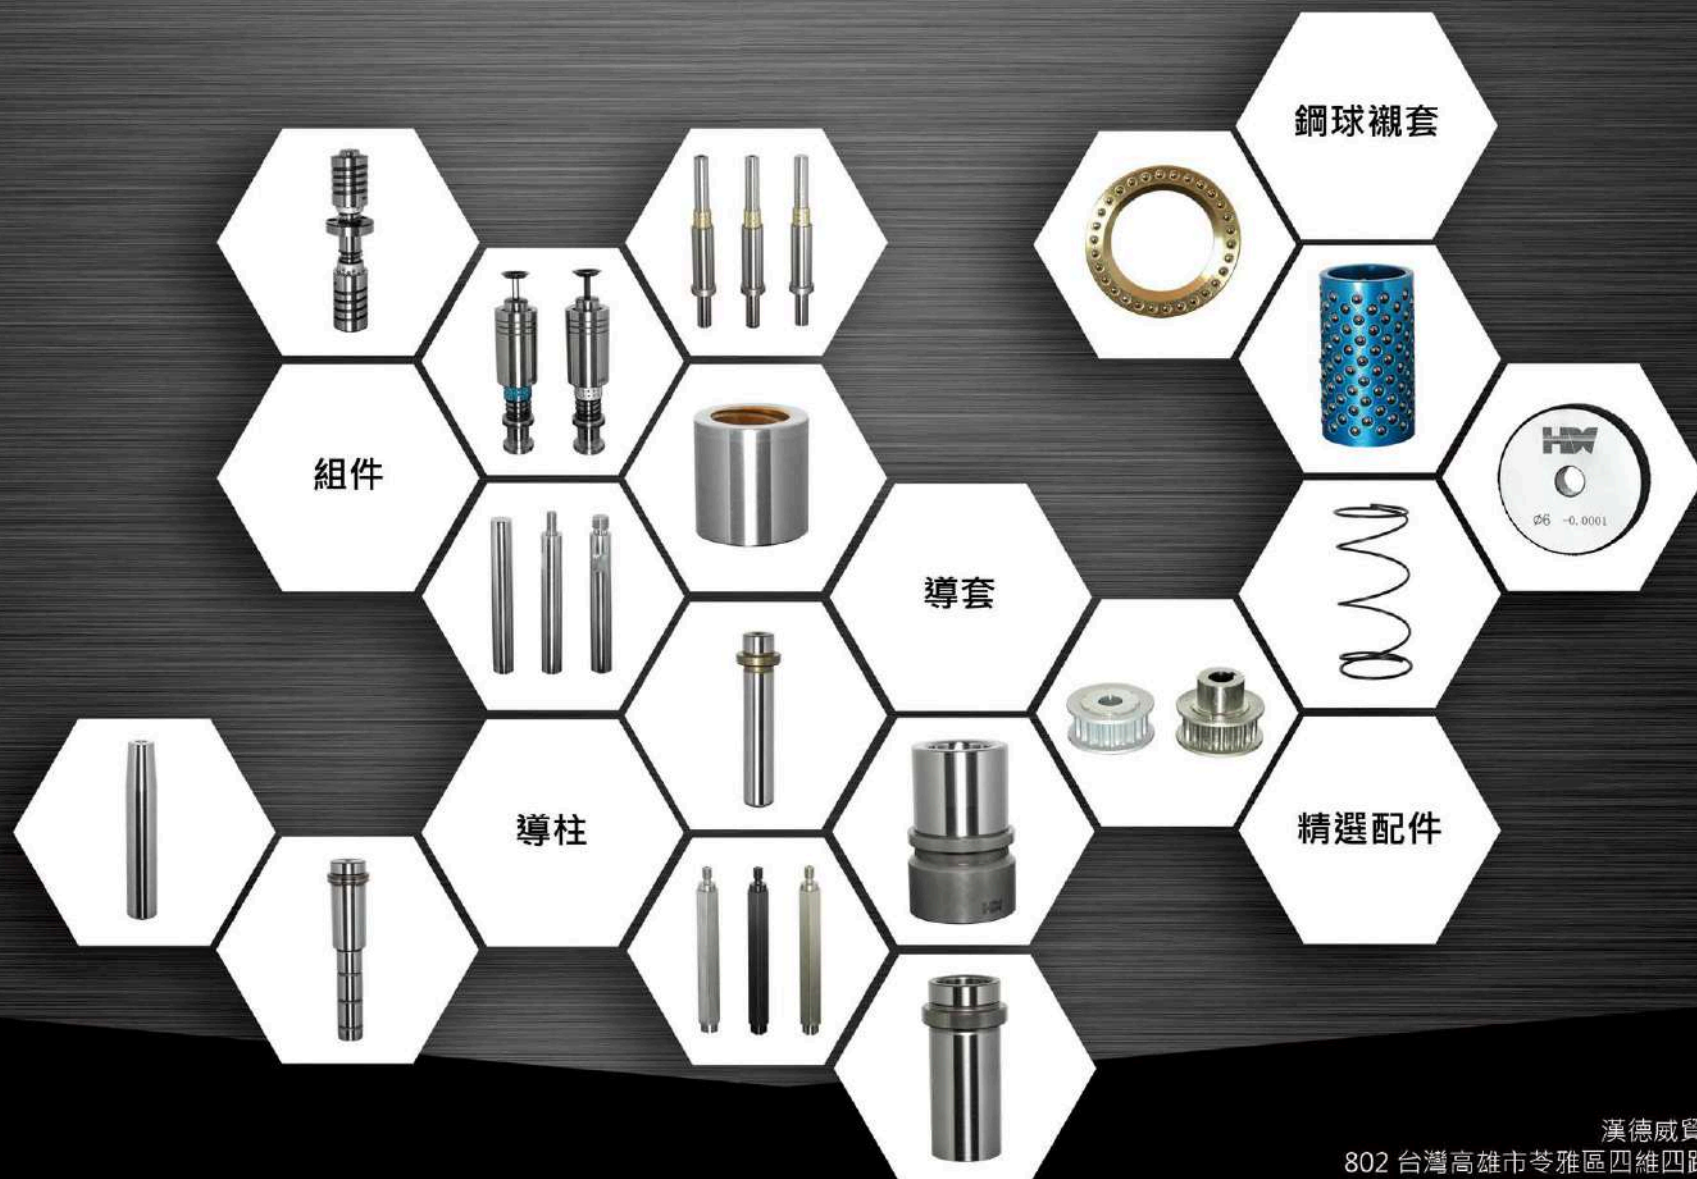

Q 品質

產品精度 2 μ m · 3 μ m · 5 μ m

D 交期

80% 以上交貨期 3 個工作日

S 服務

客製化訂做 · 1 個也能出貨

漢德威貿易有限公司
802 台灣高雄市苓雅區四維四路 7 號 12 樓
T: +886-75377726~7
F: +886-75377728