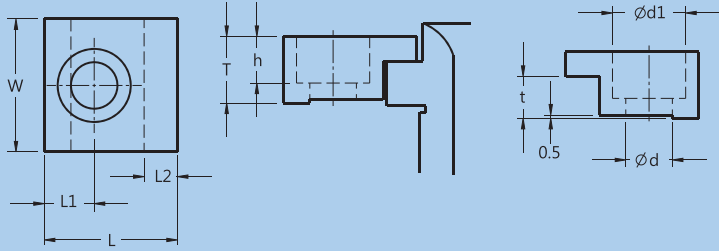

SZ-39D861

Type 品名	Material 材質	Delivery 交貨日
SZ-39D861	S45C	10 Working Days 10 個工作日

Type	W	L	T	L1	L2	t	d	d1	h	Applicable post diameter 適用導柱
SZ-39D861-6	20	20	10	7.5	5	6.3	7	11	7	Ø 25-Ø 50
SZ-39D861-10	32	32	16	11	10	10	11.5	17.5	11.5	Ø 63-Ø 160