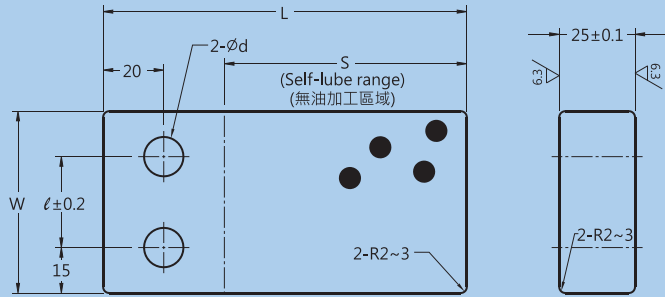

SZ-CPGPB

Type 品名	Material 材質	Delivery 交貨日
SZ-CPGPB	Brass+Graphite 高力黃銅+石墨	10 Working Days 10 個工作日

Type	W	L	S	ℓ	d
SZ-CPGPB	60	80	40	30	13
		100	60		
		120	80		
	100	80	40	70	18
		100	60		
		120	80		
	150	80	40	120	
		100	60		
		120	80		