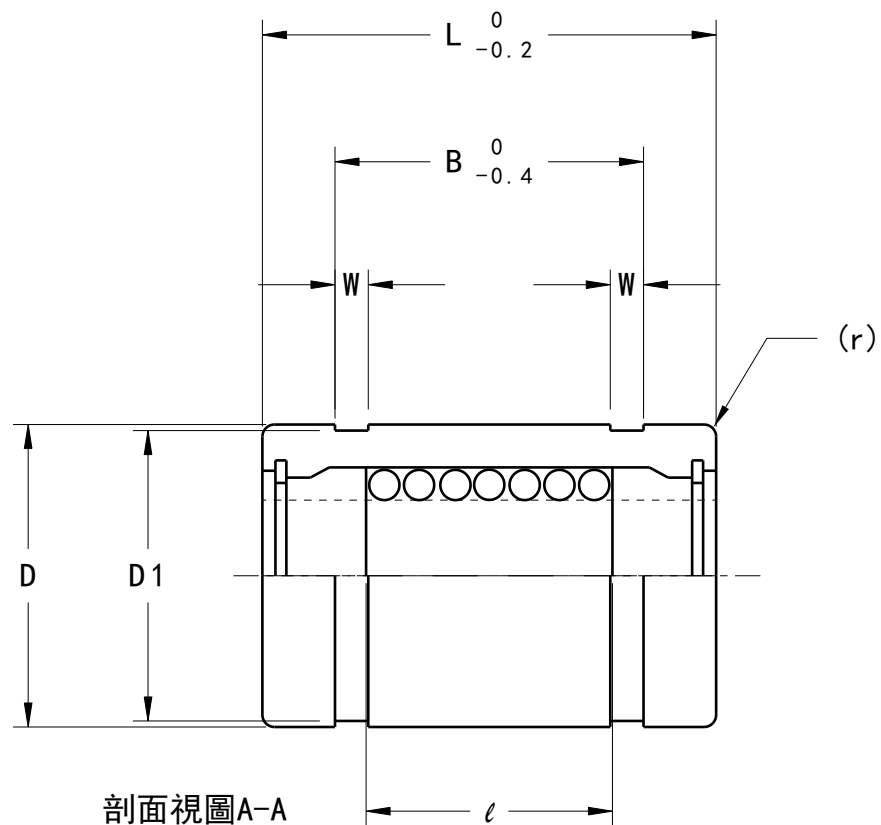

HWLB-020

剖面視圖A-A
縮放: 4:1

右視圖
縮放: 4:1